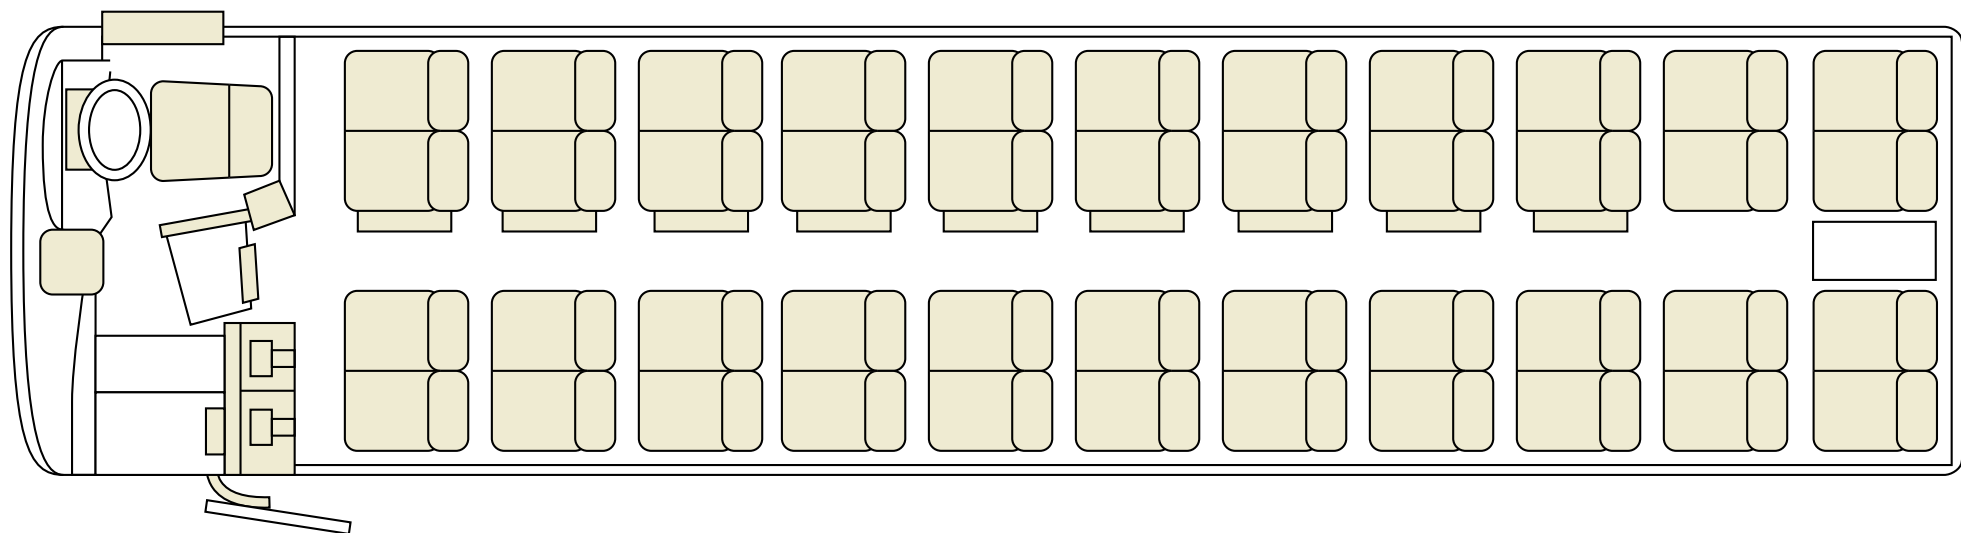

●バス装備一覧

カラオケ

DVD

テレビ

冷蔵庫

湯沸器

トランク

回転シート

《サロン仕様車》

正座席44名・補助席9名・ガイド1名