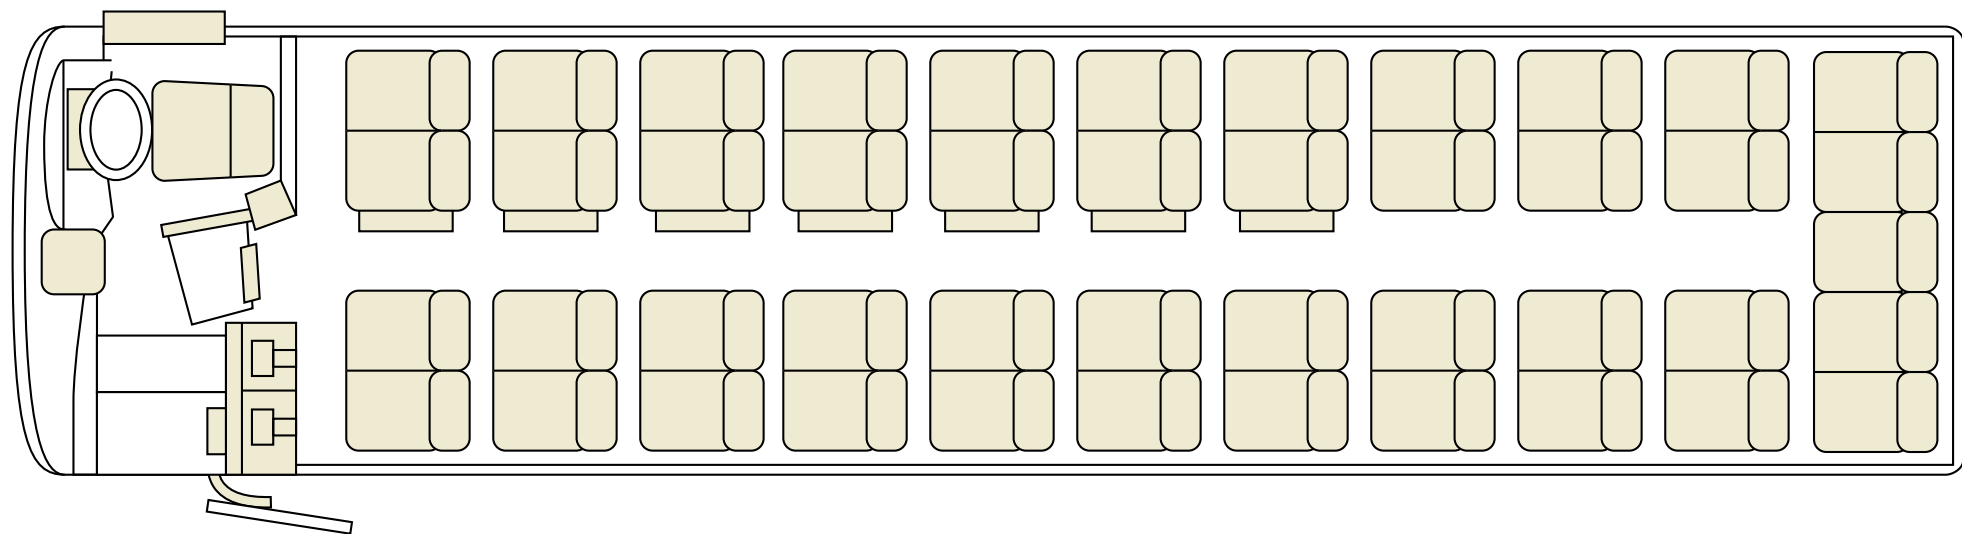

●バス装備一覧

カラオケ

DVD

テレビ

冷蔵庫

湯沸器

トランク

回転シート

保有台数2台

《サロン仕様車》

正座席45名・補助席7名・ガイド1名