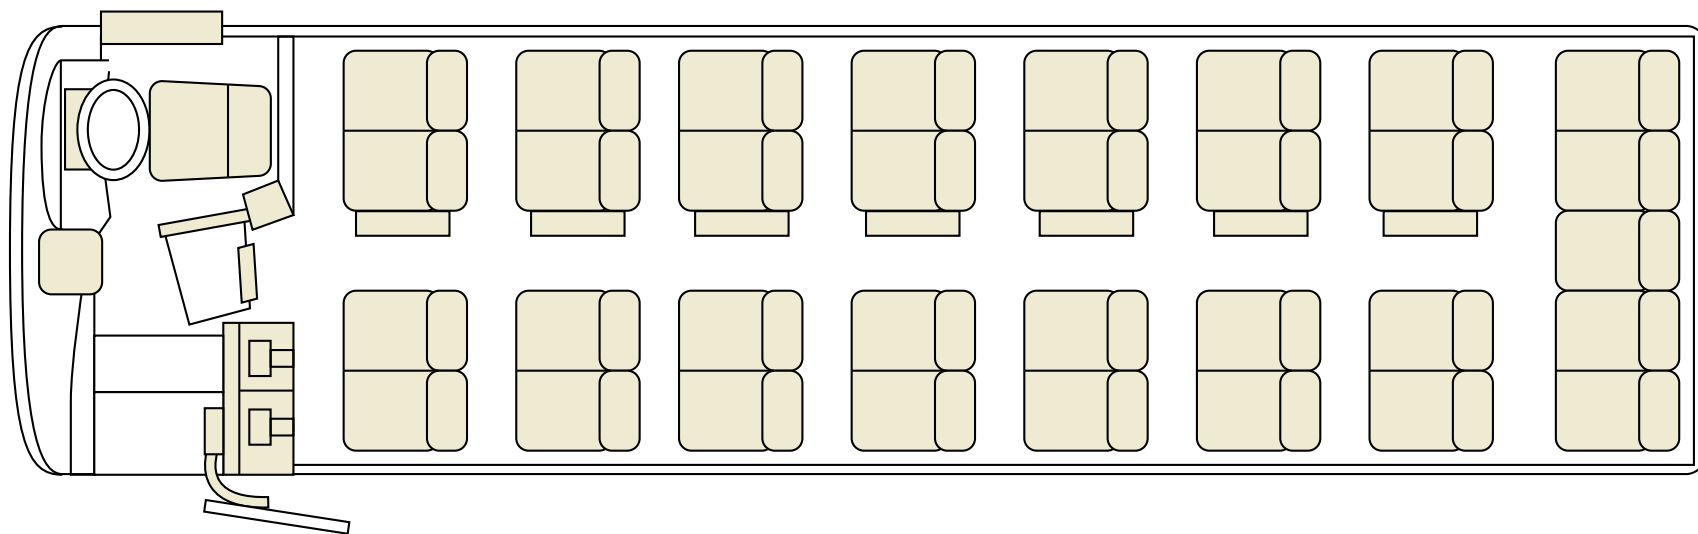

●バス装備一覧

カラオケ

DVD

テレビ

冷蔵庫

湯沸器

トランク

正座席33名・補助席7名・ガイド1名