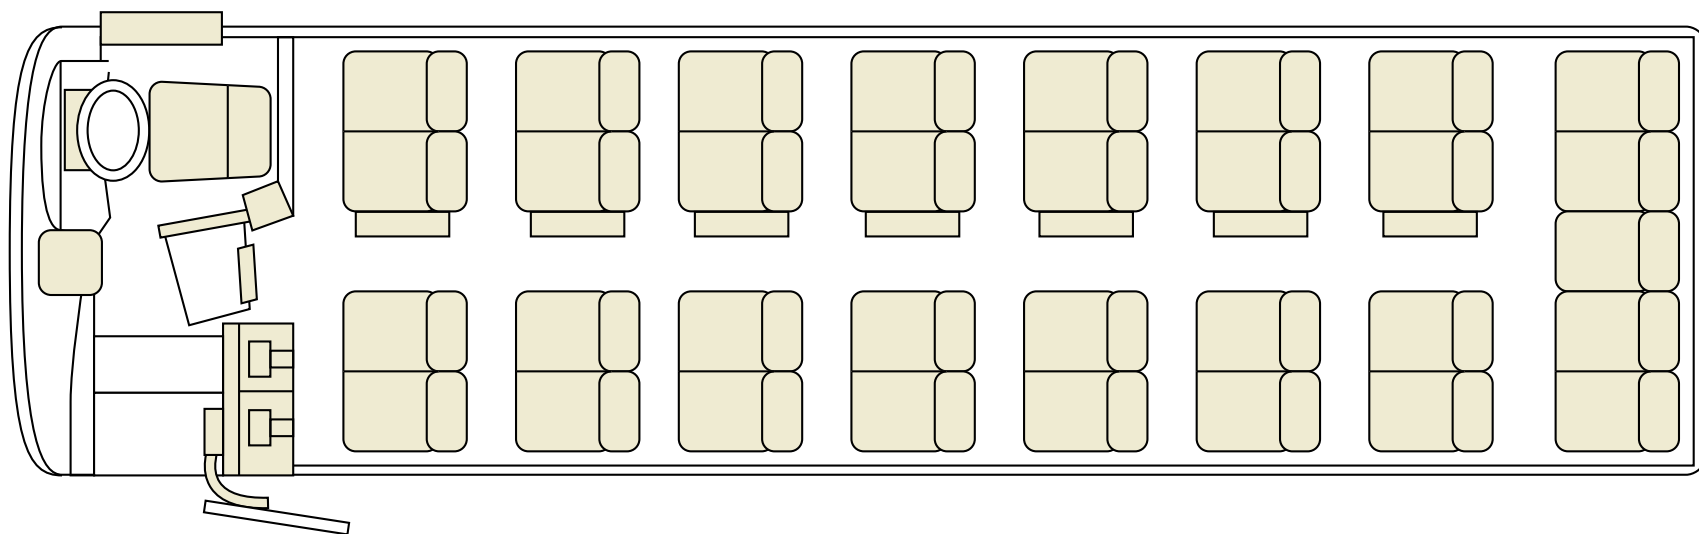

●バス装備一覧

カラオケ

DVD

テレビ

冷蔵庫

湯沸器

トランク

正座席33名・補助席7名・ガイド1名