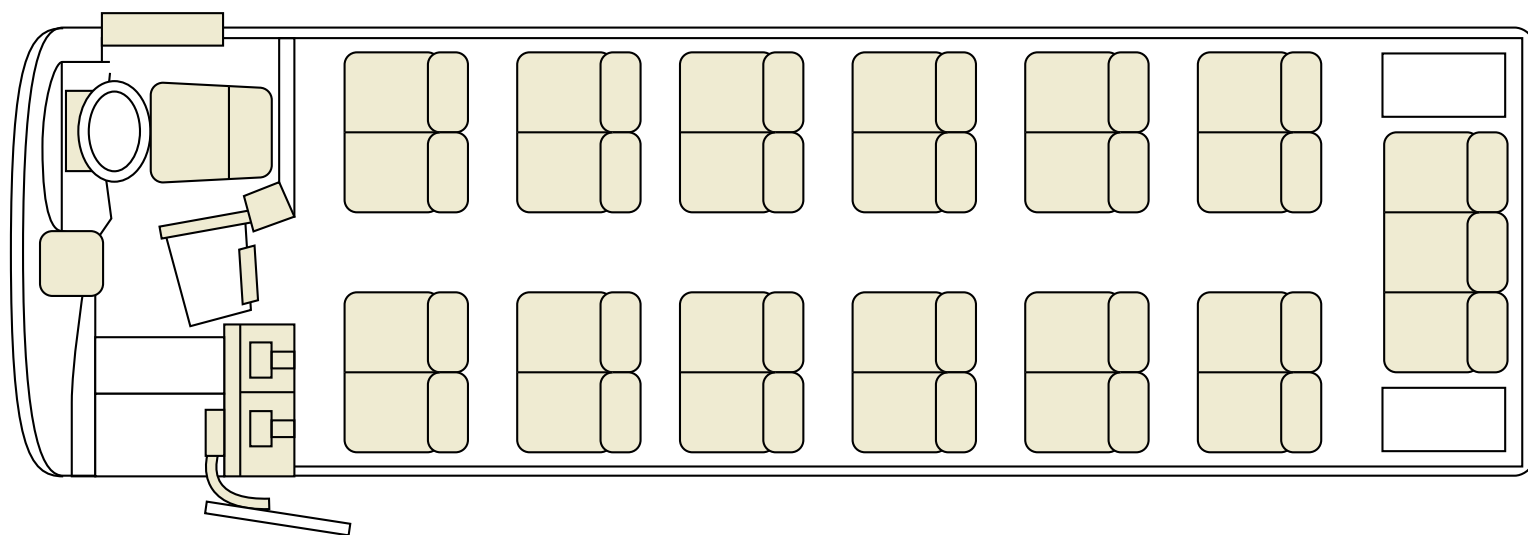

## ●バス装備一覧

カラオケ

DVD

テレビ

冷蔵庫

湯沸器

トランク

回転シート

《サロン仕様車》

正座席27名・ガイド1名