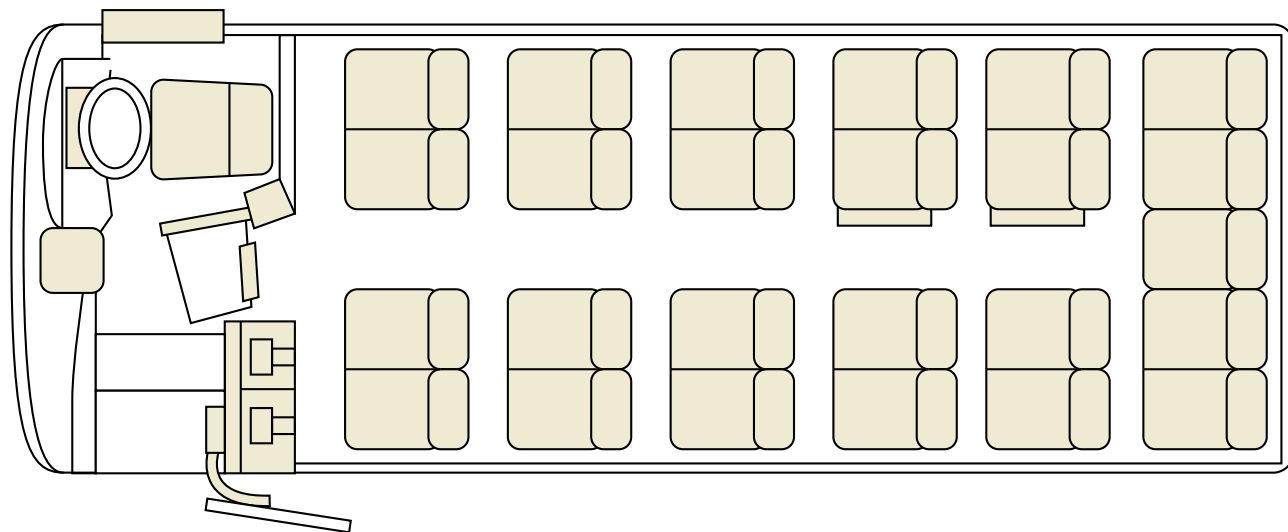

●バス装備一覧

カラオケ

DVD

テレビ

冷蔵庫

湯沸器

トランク

回転シート

《サロン仕様車》

正座席25名・補助席2名・ガイド1名