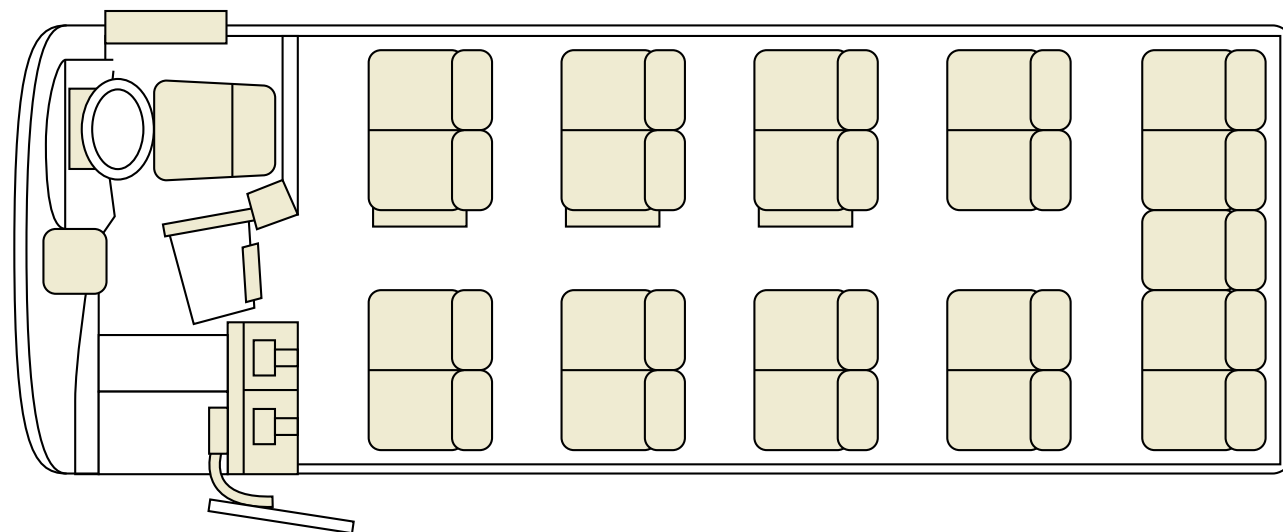

●バス装備一覧

カラオケ

DVD

テレビ

冷蔵庫

湯沸器

トランク

回転シート

《サロン仕様車》

正座席21名・補助席3名・ガイド1名